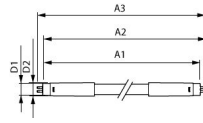

Caractéristiques Philips Tube LED T5 MASTER (HF) High Efficiency 11.5W 1700lm - 865 Lumière Du Jour | 85cm - Dimmable - Équivalent 21W

[Voir le produit](#)

## Dimensions

Longueur	85cm
Longueur (mm)	863
Diamètre (mm)	19