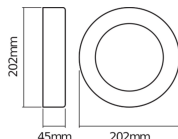

Caractéristiques Ledvance LED Mur light Endura Style Cercle Foncé Gris 13.5W - 830

[Voir le produit](#)

Informations Générales

Réf.	243613
EAN	4058075205215
Marque	Ledvance
Nom du fabricant	ENDURA STYLE RING 13.5W DG LEDV
Budgetlight Garantie Totale	5 ans

Informations techniques

Technologie	LED Intégré
Tension (V)	220-240
Dimmable	Non
Lampe Incluse	Oui
Code Couleur	830 Blanc Chaud
Couleur de Lumière (Kelvin)	3000 Blanc Chaud
Indice de Rendu des Couleurs (Ra)	80-89
Couleur Claire	Blanc
Options de couleur	Couleur unique
Efficacité Lumineuse (Lm/W)	36
Facteur de puissance	>0.50
Inclinable	Non
Montage	Fixation murale

Longueur (mm)	202
Largeur (mm)	202
Diamètre (mm)	202

Informations du capteur

Type de capteur	Pas de détecteur
-----------------	------------------

Pourquoi choisir Budgetlight?

 **Prix bas garantis**  **Jusqu'à 7 ans de garantie**