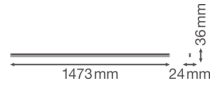

Caractéristiques Ledvance Réglette LED Linear Compact High Output 25W
2500lm - 830 Blanc Chaud | 150cm

[Voir le produit](#)