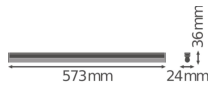

Caractéristiques Ledvance Réglette LED Linear Compact High Output
10W 1000lm - 840 Blanc Froid | 60cm

[Voir le produit](#)

Informations Générales

Réf.	234126
EAN	4058075106291
Marque	Ledvance
Nom du fabricant	LN COMP HO 600 10W/4000K
Budgetlight Garantie Totale	5 ans
Durée de Vie Moyenne (heure)	50000

Informations techniques

Technologie	LED Intégré
Tension (V)	220-240
Dimmable	Non
Couleur Claire	Blanc
Code Couleur	840 Blanc Froid
Couleur de Lumière (Kelvin)	4000 Blanc Froid
Indice de Rendu des Couleurs (Ra)	80-89
Options de couleur	Couleur unique
Efficacité Lumineuse (Lm/W)	100
Facteur de puissance	>0.50
Lampe Incluse	Oui
Convient pour l'Extérieur	Non
Longeur	60cm
Référence Article	Réglette LED

Dimensions

Longueur (mm)	573
Largeur (mm)	24
Hauteur (mm)	36

Informations du capteur

Type de capteur	Pas de détecteur
-----------------	------------------

Pourquoi choisir Budgetlight?

 **Prix** bas garantis  Jusqu'à **7 ans de garantie**