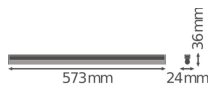

Caractéristiques Ledvance Régllette LED Linear Compact High Output
10W 1000lm - 830 Blanc Chaud | 60cm

[Voir le produit](#)

Informations Générales

Réf.	234125
EAN	4058075106277
Marque	Ledvance
Nom du fabricant	LN COMP HO 600 10W/3000K
Budgetlight Garantie Totale	5 ans
Durée de Vie Moyenne (heure)	50000

Informations techniques

Technologie	LED Intégré
Tension (V)	220-240
Dimmable	Non
Couleur Claire	Blanc
Code Couleur	830 Blanc Chaud
Couleur de Lumière (Kelvin)	3000 Blanc Chaud
Indice de Rendu des Couleurs (Ra)	80-89
Options de couleur	Couleur unique
Efficacité Lumineuse (Lm/W)	100
Facteur de puissance	>0.50
Lampe Incluse	Oui
Convient pour l'Extérieur	Non
Longeur	60cm
Référence Article	Régllette LED

Informations de l'appareil

Montage	Surface
Indice de Protection	IP20 - Quasi-résistant à la poussière
Protection Impacts	IK03
Logement	PC (Polycarbonate)
Couleur du Luminaire	Blanc
Couleur du boîtier	Blanc
Eclairage de Secours	Pas d'éclairage de secours
Product Serie	Linear

Dimensions

Longueur (mm)	573
Largeur (mm)	24
Hauteur (mm)	36

Informations du capteur

Type de capteur	Pas de détecteur
-----------------	------------------

Pourquoi choisir Budgetlight?

 **Prix bas garantis**  **Jusqu'à 7 ans de garantie**