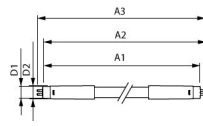

Technische Daten Philips LED Tube T5 MASTER (HF) High Output 18.5W 2800lm - 865 Tageslichtweiß | 85cm - Dimmbar - Ersatz für 39W

[Produkt ansehen](#)

Technische Daten

Artikelnummer	248835
EAN	8720169163171
Marke	Philips
Herstellername	MAS LEDtube HF 900mm HO 18.5W 865 T5
Menge in der Originalverpackung	10
Budgetlight All-in Garantie	5 Jahre
Energieeffizienzklasse	D
Durchschnittliche Lebensdauer (Stunden)	60000
Lampen Spannung (V)	60-100

Technische Informationen

Technologie	LED
Dimmbar	Nur mit dimmbarem Vorschaltgerät dimmbar
Sockel	G5
Drehbar	Nein
Farbcode	865 Tageslichtweiß
Lichtfarbe (Kelvin)	6500 Tageslichtweiß
Farbwiedergabestufe (Ra)	80-89
Helle Farbe	Weiß
Farbsteuerung	Einzelfarbe
Lumen Watt Verhältnis (Lm/W)	151

Gehäuse Glas

Product Serie Master

Masse

Länge 85cm

Länge (mm) 863

Durchmesser (mm) 19

Warum BudgetLight?

die **besten Preise**